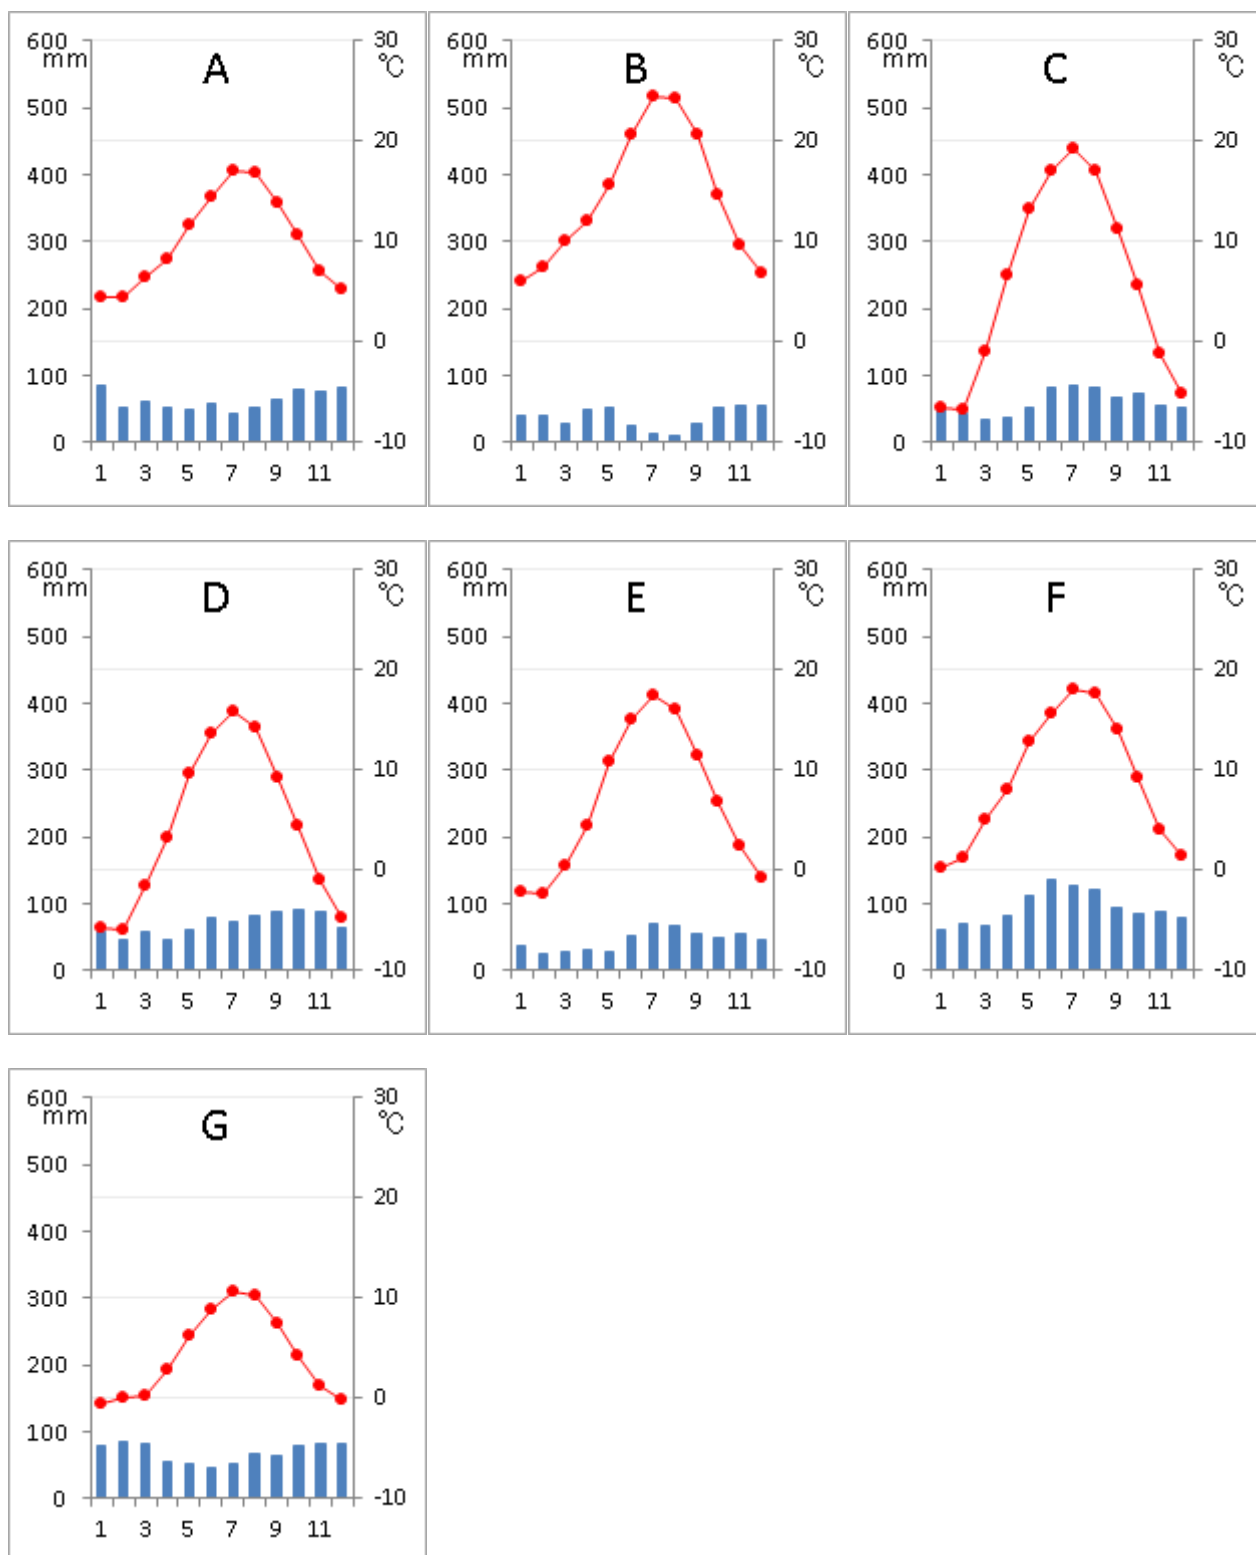

ヨーロッパ

下の雨温図に対応する都市名を解答欄に記せ。

解答欄

A	B	C
D	E	F
G		

ヨーロッパ雨温図

ユーラシア

下の雨温図に対応する都市名を解答欄に記せ。

解答欄

A	B	C	D
E	F	G	H
I	J		